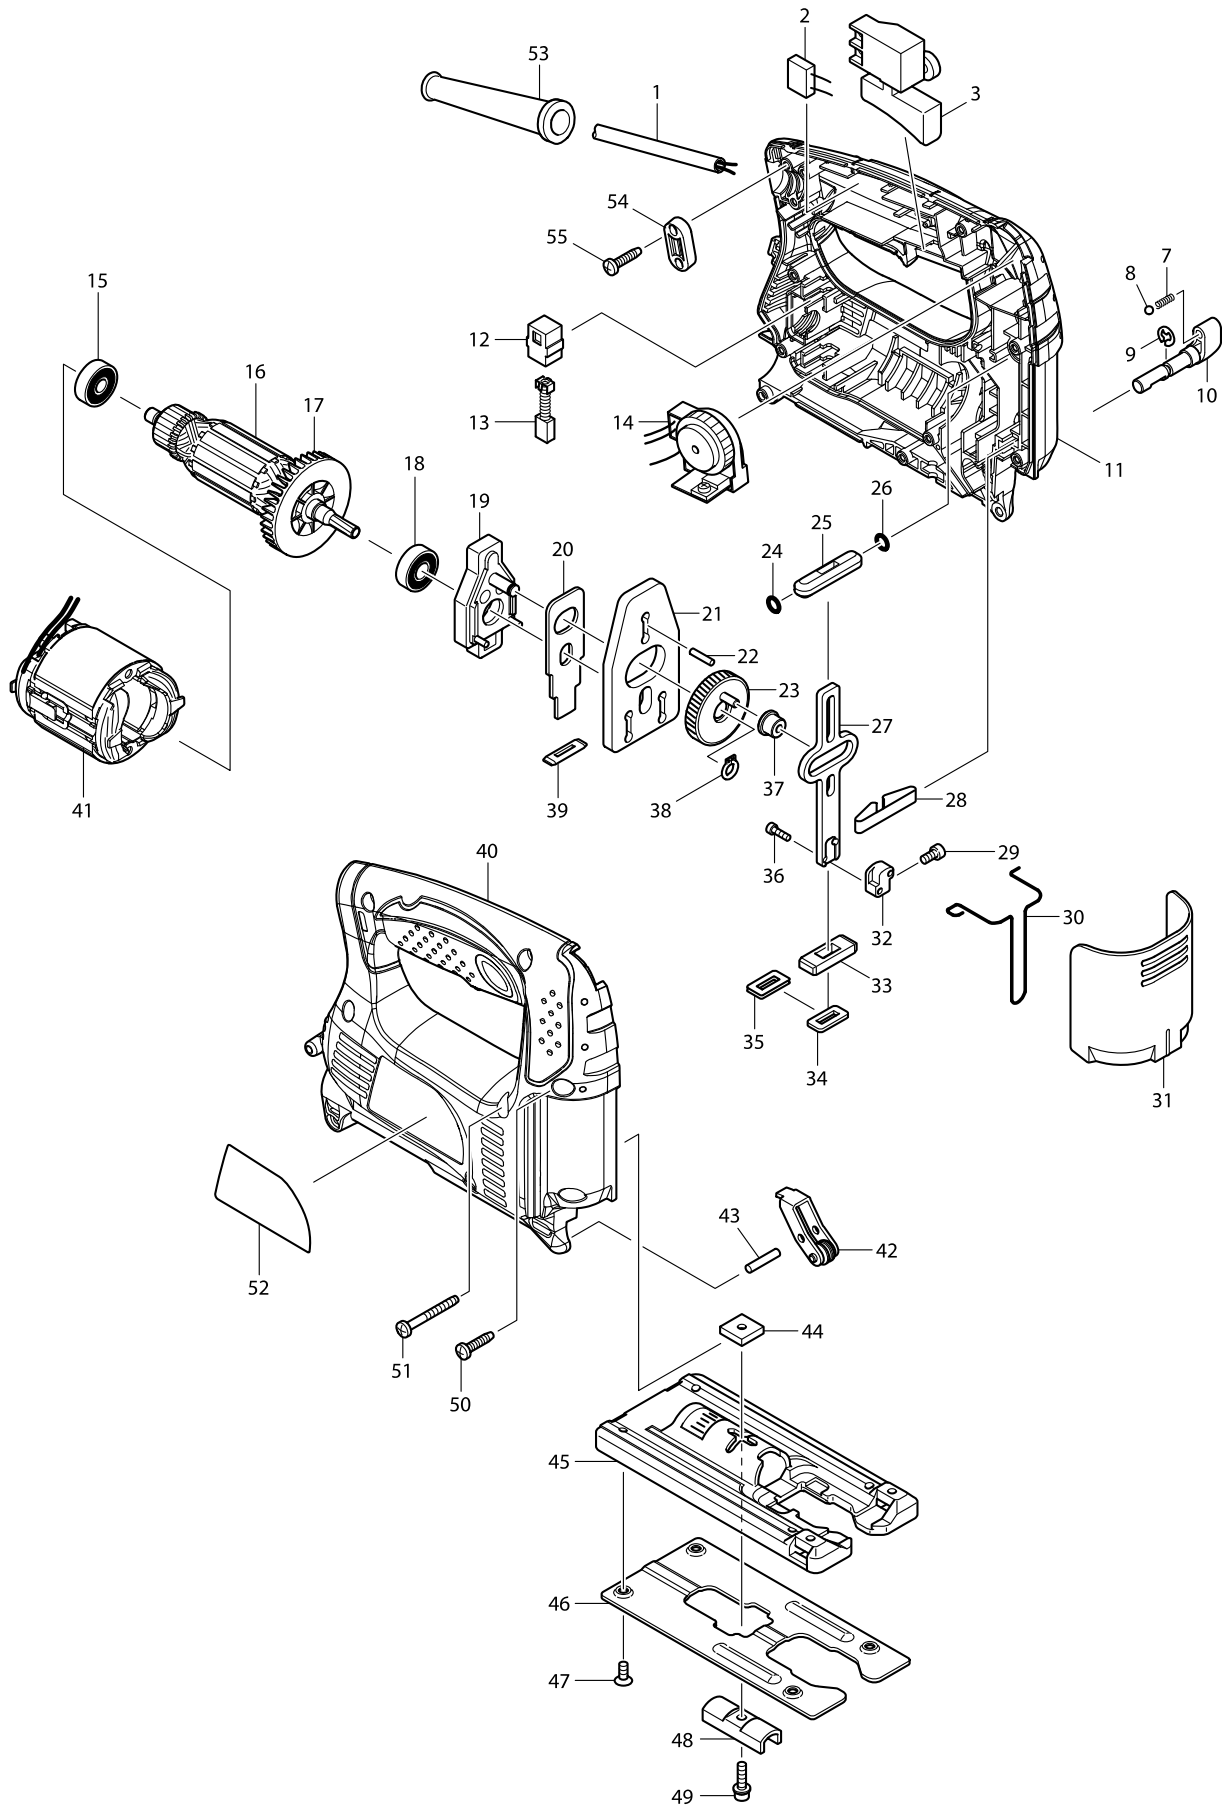

# Model 4329 WYRZYNARKA

Artykuł	Nr katalogowy	Opis	Zamie	Ilość	N/O	Sprzedaż	Zakup	Uwaga
001	665383-1	PRZEWÓD ZASILAJĄCY 1.0-2-2.0		1		15,20		
002	645239-4	KONDENSATOR do 4326-29		1		1,20		
003	651286-5	WŁĄCZNIK		1		22,20		
007	233151-6	SPRĘŻYNA 4 LS1013/4304T/4305T		1		1,10		
008	216008-6	KULKA 4301BV/02C/5014B/HR25		1		0,60		
009	961011-9	ZEGER		1		0,60		
010	272239-7	DŹWIGNIA		1		12,50		
011	188338-4	OBUDOWA KPL. (R+L) do 4329		1		52,00		
C10	263002-9	KOŁEK GUMOWY SR1800/41KB/JS165		2		0,60		
D10		INC. 40						
012A	643562-1	(zam. 643552-4) UCHWYT SZCZOTEK (		2	*	1,00		
012-1A	643552-4	SZCZOTKOTRZYMACZ	O	2		4,10		
012-1B	643552-4	SZCZOTKOTRZYMACZ		2		4,10		
013	191627-8	SZCZOTKA 2szt. (921064)		1		15,20		
014	631777-2	KONTROLER ELEKTRONICZNY do 432		1	*	33,00		
014-1	620411-9	CONTROLLER	O	1				
015	210025-8	ŁOŻYSKO KULKOWE ==>zam. 210023-		1		18,90		
016	515718-5	WIRNIK do 4326/7/9		1		57,80		
D10		INC. 15,17,18						
017	241881-5	WENTYLATOR		1		8,10		
018	210005-4	ŁOŻYSKO		1		15,20		
019	152600-3	OBUDOWA ŁOŻYSKA 4324		1		28,10		
020	344683-9	(MKC) PŁYTA		1		5,40		
021	344614-8	PŁYTKA		1		15,20		
022	256254-9	KOŁEK 3 6830		1		1,10		
023	153260-4	KOŁO ZĘBATE do MT431		1		28,70		
024	213038-8	PIERŚCIEŃ 5 4322/4323		1		1,10		
025	313082-6	WODZIK 4322/4323		1		4,10		
026	213038-8	PIERŚCIEŃ 5 4322/4323		1		1,10		
027	344613-0	PROWADNICA		1		17,90		
028	232183-0	SPRĘŻYNA		1		2,20		
029	922107-1	ŚRUBA 4x8=>old 922107-1		1		0,60		
030	323748-0	SPINACZ		1		4,10		
031	416476-5	ODCIĄGACZ WIÓRA		1		5,40		
032	313140-8	ZACISK BRZESZCZOTA do 4326/27/29		1		2,80		
033	313086-8	PODSTAWA ŚLIZGACZA 4324		1		2,70		
034	423307-1	USZCZELKA Z GĄBKI POLY		1		1,10		
035	344686-3	PŁYTA USZCZELNIAJĄCA		1		1,70		
036	266177-3	ŚRUBA M3		2		0,60		
037	257683-9	TULEJA Z KOŁNIERZEM 4322/4323		1		1,10		
038	961002-0	ZEGER		1		0,60		
039	416703-0	USZCZELKA		1		1,70		
040	188338-4	OBUDOWA KPL. (R+L) do 4329		1		52,00		
C10	263002-9	KOŁEK GUMOWY SR1800/41KB/JS165		2		0,60		
D10		INC. 11						
041	633658-6	STOJAN do 4326/7/9		1		22,20		
042	158392-2	ROLKA PROWADZĄCA do 4329		1		5,40		
043	256117-9	KOŁEK 4		1		1,70		