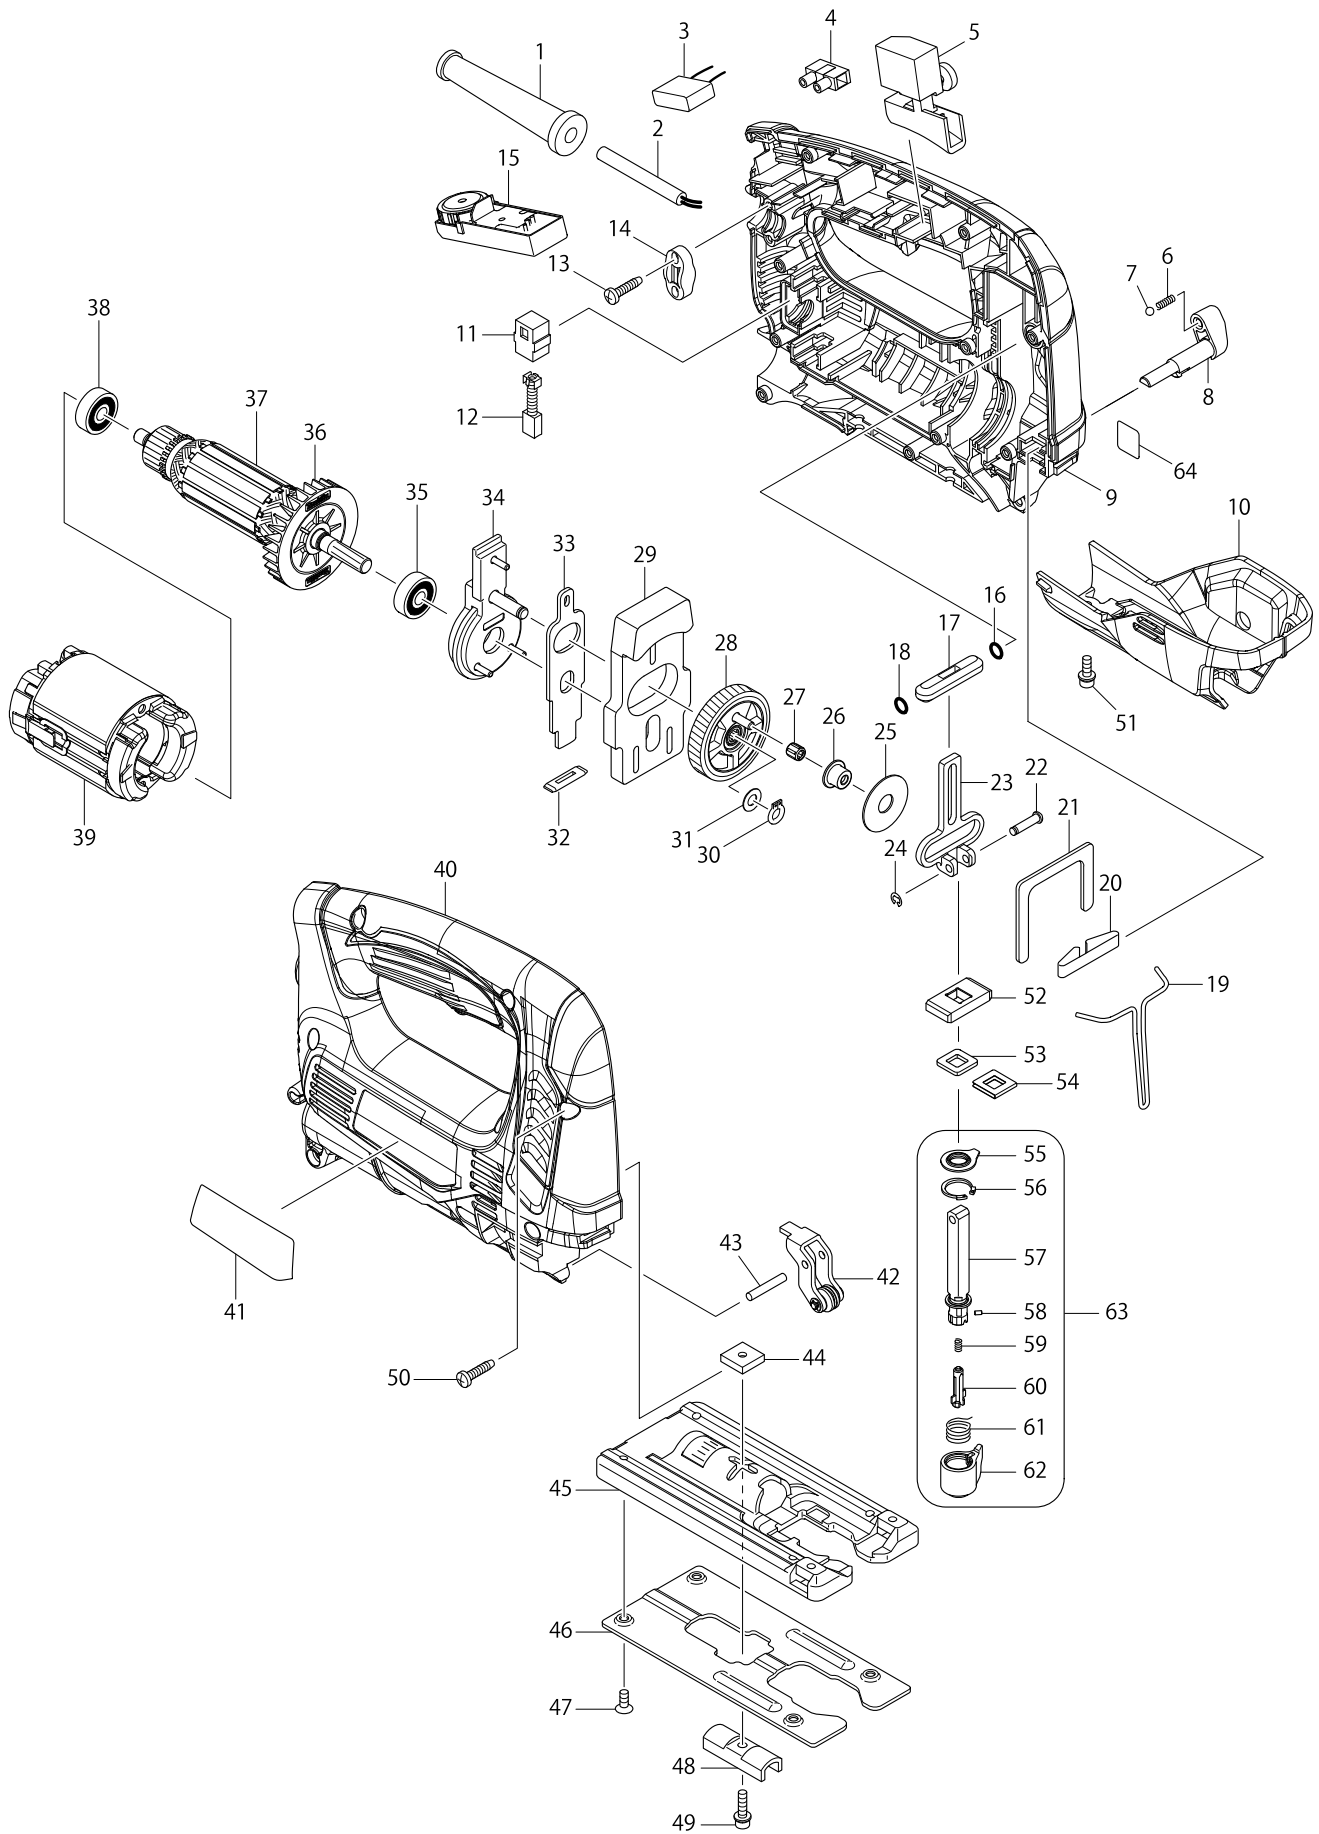

Model JV0600 JIG SAW

Artykuł	Nr katalogowy	Opis	Zamία	Ilość	N/O	Sprzedaż	Zakup	Uwaga
001	682502-4	(MCC) OSŁONA KABLA		1		4,10		
002	695034-2	PRZEWÓD ZASILAJĄCY 1.0-2-4.0		1		22,20		
003	645149-5	KONDENSATOR do 4350CT		1		1,80		
004	654532-5	ZŁĄCZE		1		4,10		
005	650202-4	WYŁĄCZNIK SGEL115CDY-8 do 4340C		1		27,60		
006	233151-6	SPRĘŻYNA 4 LS1013/4304T/4305T		1		1,10		
007	216008-6	KULKA 4301BV/02C/5014B/HR25		1		0,60		
008	272269-8	DŹWIGNIA 16 do JV0600		1		4,20		
009	187163-0	OBUDOWA KPL. do JV0600		1		33,00		
C10	263002-9	KOLEK GUMOWY SR1800/41KB/JS165		2		0,60		
D10		INC. 40						
010	318751-4	OSŁONA OBUDOWY do JV0600		1		9,80		
011	643552-4	SZCZOTKOTRZYMACZ		2		4,10		
012	191627-8	SZCZOTKA 2szt. (921064)		1		15,20		
013	265995-6	(MKC) ŚRUBA 4x18		2		1,20		
014	687052-4	(zam.687124-5 TI.Z17467 / Z19692 / Z20		1		1,70		
015	620046-6	KONTROLER do JV0600		1		41,20		
016	213038-8	PIERŚCIEŃ 5 4322/4323		1		1,10		
017	313082-6	WODZIK 4322/4323		1		4,10		
018	213038-8	PIERŚCIEŃ 5 4322/4323		1		1,10		
019	326092-4	SPINACZ do JV0600		1		1,20		
020	232183-0	SPRĘŻYNA		1		2,20		
021	346473-6	PŁYTKA PROWADNICY do JV0600		1		1,20		
022	268090-1	BOLEC 4 do 4340/41/CT/FCT		1		4,20		
023	310484-7	PROWADNICA do JV0600		1		33,00		
024	961017-7	PIERŚCIEŃ ZACISKOWY		1		0,60		
025	253180-3	PODKŁADKA 10 6906		1		1,70		
026	257804-3	TULEJA do JV100		1		2,20		
027	212965-6	ŁOŻYSKO IGIEŁKOWE do JV0600		1		1,80		
028	141026-4	PRZEKŁADNIA KĄTOWA do JV0600		1		22,20		
029	313216-1	PŁYTKA do JV0600		1		15,20		
030	961002-0	ZEGER		1		0,60		
031	253715-0	PODKŁADKA 6 6510SB/DP4700/LS0800		1		1,10		
032	416703-0	USZCZELKA		1		1,70		
033	346471-0	GĄBKA USZCZELNIAJĄCA do JV0600		1		1,80		
034	141029-8	OBUDOWA ŁOŻYSKA KPL. do JV0600		1		16,80		
035	210005-4	ŁOŻYSKO		1		15,20		
036	240115-3	KOŁO WENTYLATORA 55		1		1,80		
037	518871-6	WIRNIK do JV0600		1		43,80		
D10		INC. 35,36,38						
038	210023-2	ŁOŻYSKO 627DDW		1		13,50		
039	633789-1	STOJAN do JV0600		1		26,00		
040	187163-0	OBUDOWA KPL. do JV0600		1		33,00		
C10	263002-9	KOLEK GUMOWY SR1800/41KB/JS165		2		0,60		
D10		INC. 9						
041	869972-6	JV0600 NAME PLATE		1				
042	141028-0	USTALACZ KPL. do JV0600		1		12,60		
043	256206-0	KOLEK 4 T1022DW		1		1,80		